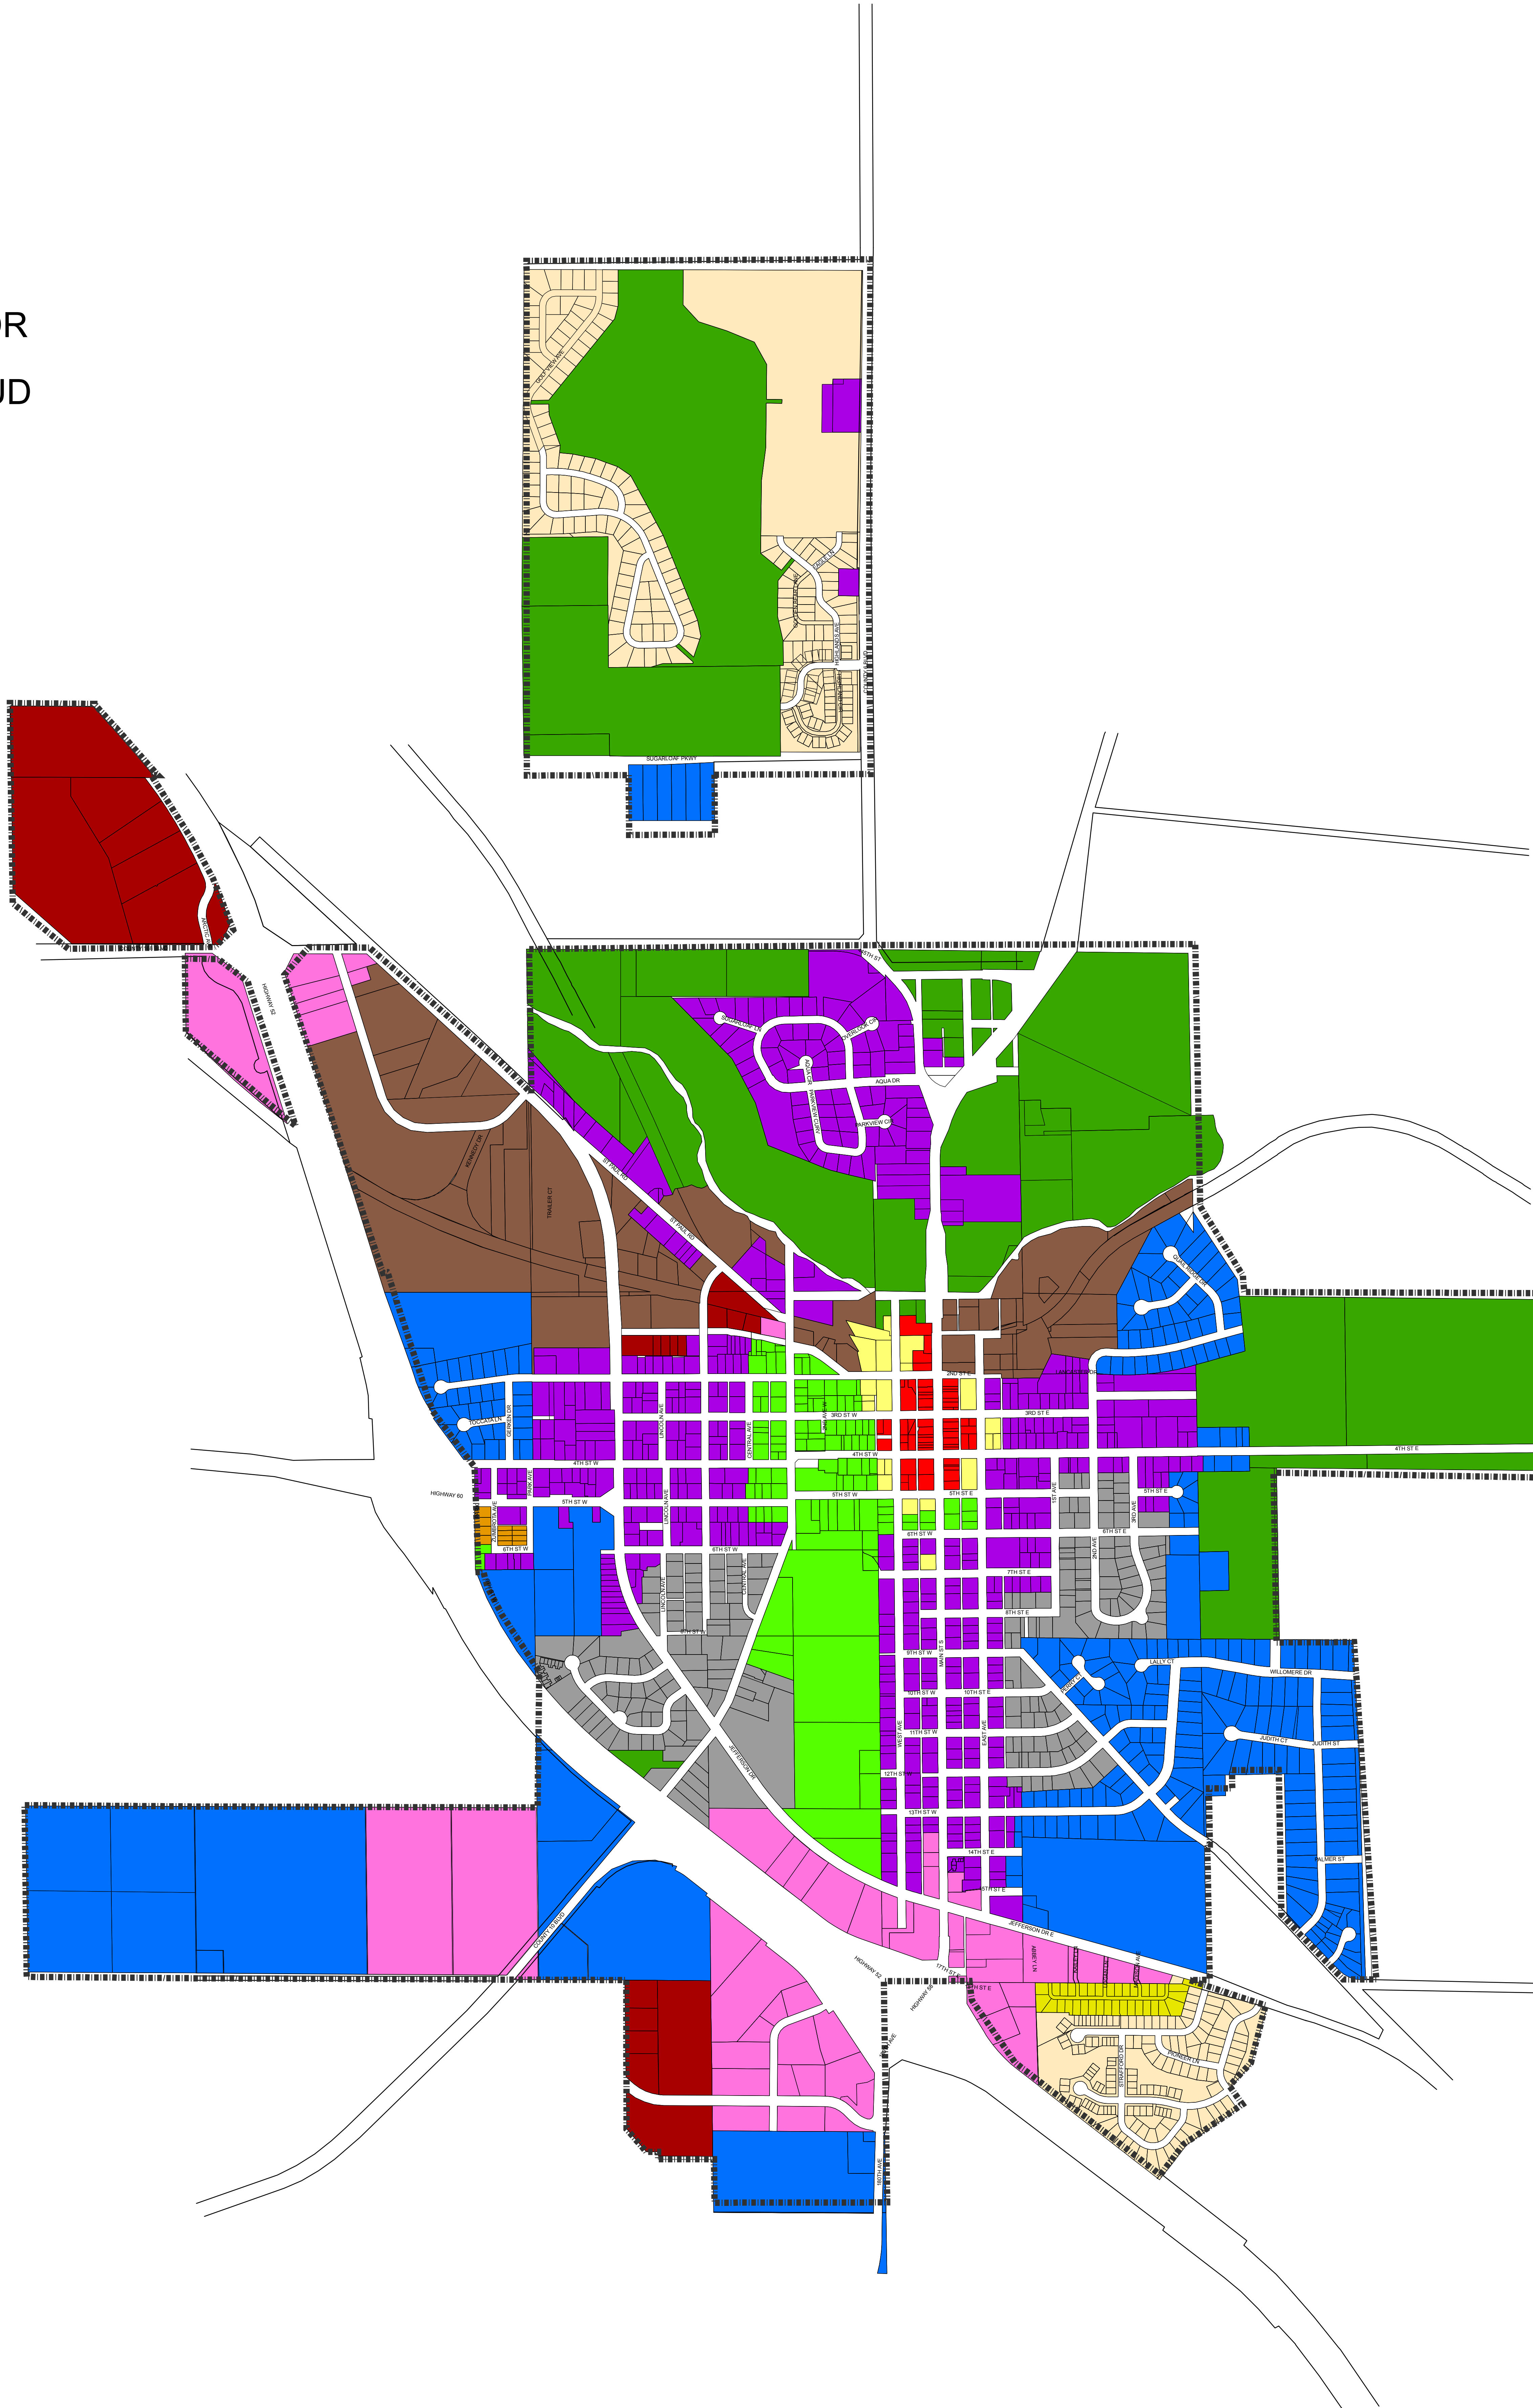

CITY OF
ZUMBROTA, MINNESOTA

ZONING

Zones

-  Ag
-  C1
-  C1a
-  C2
-  I1
-  I2
-  PUD
-  PUD-HDR
-  RMH-PUD
-  R1
-  R1a
-  R2
-  R3

0 250 500 1,000 Feet